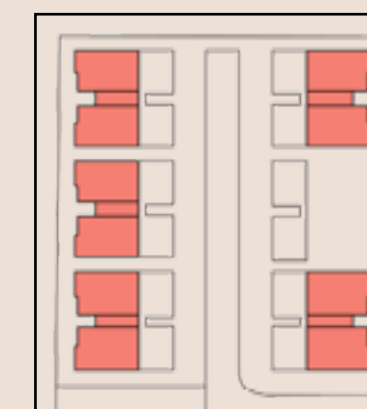

TIPO

90 m²

Características

- 1- Sala
- 2- Comedor
- 3- Cocina
- 4- Closet cto. de
- 5- Recámara
- 6- Baño principal
- 7- Closet rec.
- 8- Recámara 2
- 9- Recámara Estudio
- 10- Baño
- 11- Terraza

Ubicación en Villa

TIPO
90 m²
ROOFTOP
Tercer Nivel
43 m²

**El Rooftop es exclusivo de la tipología PH*
**Rooftop se entrega con piso, pérgola e instalaciones de agua, drenaje y luz a punta*

TIPO

110 m²

Características

- 1- Sala
- 2- Comedor
- 3- Cocina
- 4- Closet cto. de
- 5- Closet de blancos
- 6- Recámara
- 7- Baño recámara
- 8- Walk-in closet
- 9- Recámara 2
- 10- Recámara 3
- 11- Baño
- 12. Terraza

Ubicación en Villa

TIPO
110 m²
ROOFTOP
Tercer Nivel
53 m²

**El Rooftop es exclusivo de la tipología PH*
**Rooftop se entrega con piso, pérgola e instalaciones de agua, drenaje y luz a punta*